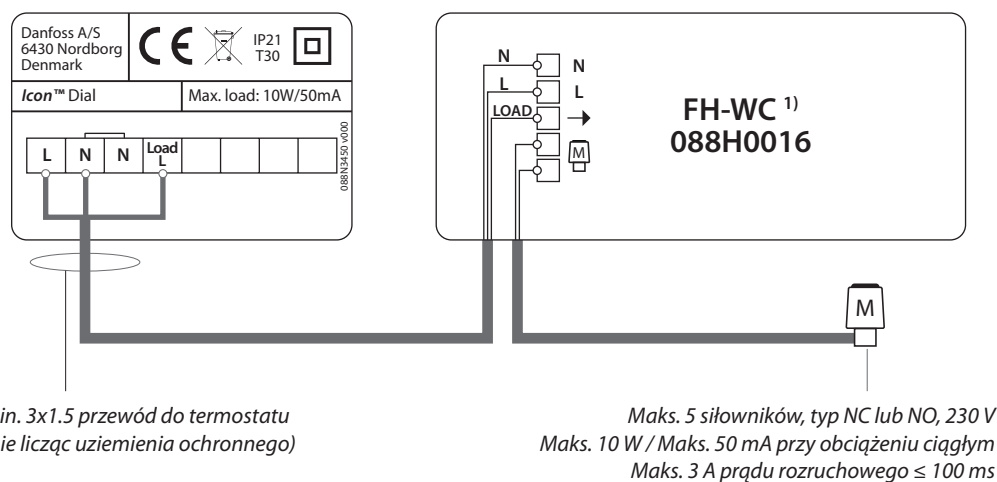

Zamawianie

Produkt	Wersja	Rozmiar	Do skrzynki przyłączeniowej	Nr katalogowy
Danfoss <i>Icon</i> ™ Display	Montaż podtynkowy	80 x 80 mm	Euro, Ø 68 mm	088U1010
Danfoss <i>Icon</i> ™ Display	Montaż natynkowy	86 x 86 mm	nie dotyczy	088U1015

Akcesoria

Produkt	Opis	Nr katalogowy
Danfoss FH-WC, 230 V	Listwa sterująca, 8 kanałów, do 16 wyjść	088H0016

Dane techniczne

Typ	Elektroniczny termostat z dotykowym interfejsem użytkownika
Interfejs użytkownika	Prześwietlający, dotykowy wyświetlacz pojemnościowy
Funkcje interfejsu użytkownika	Ikona ogrzewania, strzałka góra/dół, klawisz potwierdzenia, klawisz „wstecz”
Typ wyświetlacza	Hybrydowy: czerwone pojedyncze diody i segment alfanumeryczny
Funkcje wyświetlacza	Wyłącza się po 10 sekundach bezczynności
Zakres nastawy temperatury	5–35° C (ustawienie zabezpieczające przed zamarzaniem = 5° C)
Temperatura otoczenia, przechowywanie	-20 do 60° C
Temperatura otoczenia podczas pracy	0 do +40° C
Sterownik, typ	Regulowana modulacja szerokości impulsu
Maksymalne obciążenie ciągłe (wyjście)	< 50 mA /10 W (= 5 szt. siłowników Danfoss TWA)
Maks. prąd rozruchowy (siłownik)	3 A ≤ 100 ms
Pobór mocy	0,2 W
Zasilanie (bez siłowników)	220–240 V, 50/60 Hz
Czujnik, pomieszczenie	47 kΩ NTC
Materiał obudowy	Elementy białe: PC ASA Elementy szare: PC, szkło 10%
Stopień IP i klasa izolacji	IP: 21 Klasa izolacji: II
Klasa ErP	 (2%)
Dopuszczenie	CE, RohS, WEEE
Kolor	Biały RAL9010/Ciemnoszary RAL7024
Wymiary, wersje wpuszczane	80 x 80 x 11 mm (088U1010)
Wymiary, wersje naścienne	86 x 86 x 25 mm (088U1015)

Przykłady zastosowań

Okablowanie bez listwy sterującej, przewód zerowy z instalacji zasilającej

Okablowanie z listwą sterującą

¹⁾ **Uwaga!** Listwa sterująca FH-WC 088H0016 obsługuje tylko siłowniki NC.

Wymiary