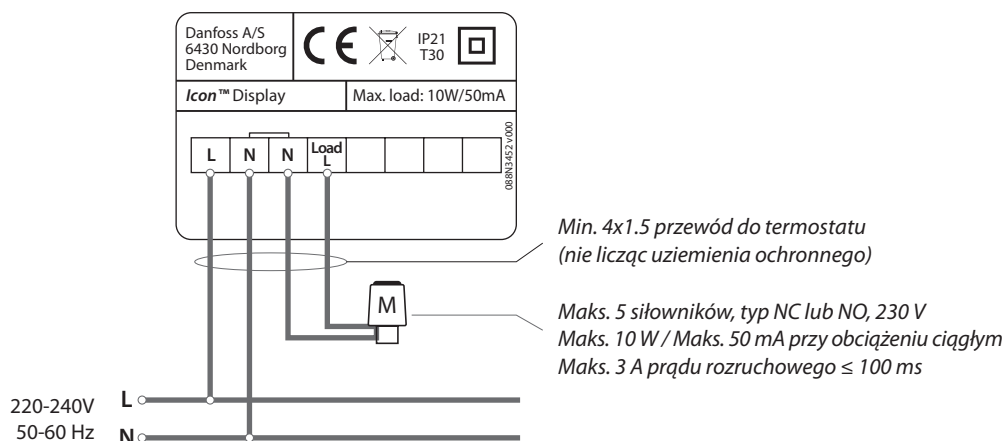

Zamawianie

Produkt	Wersja	Rozmiar	Do skrzynki przyłączeniowej	Nr katalogowy
Danfoss <i>Icon</i> ™ Display	Montaż podtynkowy	80 x 80 mm	Euro, Ø 68 mm	088U1010
Danfoss <i>Icon</i> ™ Display	Montaż natynkowy	86 x 86 mm	nie dotyczy	088U1015

Akcesoria

Produkt	Opis	Nr katalogowy
Danfoss FH-WC, 230 V	Listwa sterująca, 8 kanałów, do 16 wyjść	088H0016

Dane techniczne

Typ	Elektroniczny termostat z dotykowym interfejsem użytkownika
Interfejs użytkownika	Prześwietlający, dotykowy wyświetlacz pojemnościowy
Funkcje interfejsu użytkownika	Ikona ogrzewania, strzałka góra/dół, klawisz potwierdzenia, klawisz „wstecz”
Typ wyświetlacza	Hybrydowy: czerwone pojedyncze diody i segment alfanumeryczny
Funkcje wyświetlacza	Wyłącza się po 10 sekundach bezczynności
Zakres nastawy temperatury	5–35° C (ustawienie zabezpieczające przed zamarzaniem = 5° C)
Temperatura otoczenia, przechowywanie	-20 do 60° C
Temperatura otoczenia podczas pracy	0 do +40° C
Sterownik, typ	Regulowana modulacja szerokości impulsu
Maksymalne obciążenie ciągłe (wyjście)	< 50 mA /10 W (= 5 szt. siłowników Danfoss TWA)
Maks. prąd rozruchowy (siłownik)	3 A ≤ 100 ms
Pobór mocy	0,2 W
Zasilanie (bez siłowników)	220–240 V, 50/60 Hz
Czujnik, pomieszczenie	47 kΩ NTC
Materiał obudowy	Elementy białe: PC ASA Elementy szare: PC, szkło 10%
Stopień IP i klasa izolacji	IP: 21 Klasa izolacji: II
Klasa ErP	 (2%)
Dopuszczenie	CE, RohS, WEEE
Kolor	Biały RAL9010/Ciemnoszary RAL7024
Wymiary, wersje wpuszczane	80 x 80 x 11 mm (088U1010)
Wymiary, wersje naścienne	86 x 86 x 25 mm (088U1015)

Przykłady zastosowań

Okablowanie bez listwy sterującej, przewód zerowy z instalacji zasilającej

Okablowanie z listwą sterującą

¹⁾ **Uwaga!** Listwa sterująca FH-WC 088H0016 obsługuje tylko siłowniki NC.

Wymiary