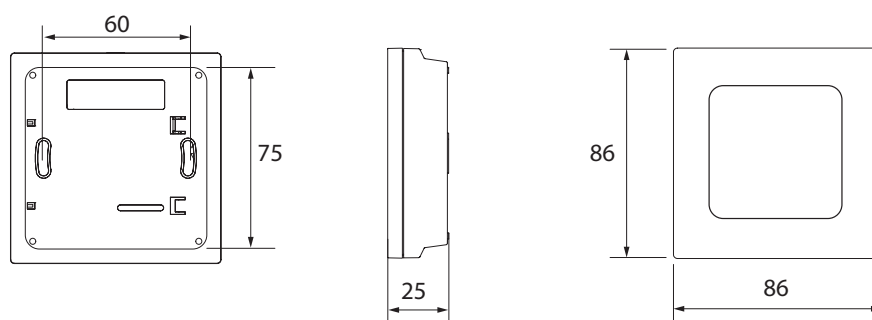

Danfoss Icon™ Display 088U1015

Danfoss Poland Sp. z o.o.

z siedzibą w Grodzisku Mazowieckim 05-825 przy ul. Chrzanowskiej 5, zarejestrowana w Sądzie Rejonowym dla m. st. Warszawa w Warszawie, XIV Wydział Gospodarczy Krajowego Rejestru Sądowego, KRS: 0000018540, NIP: 586-000-58-44, REGON: 190209149, Kapitał Zakładowy 31 922 100 zł Heating Segment • heating.danfoss.pl • +48 22 104 00 00 • E-mail: bok@danfoss.com

Danfoss nie ponosi odpowiedzialności za możliwe błędy drukarskie w katalogach, broszurach i innych materiałach drukowanych. Dane techniczne zawarte w broszurze mogą ulec zmianie bez wcześniejszego uprzedzenia, jako efekt stałych ulepszeń i modyfikacji naszych urządzeń. Wszystkie znaki towarowe w tym materiale są własnością odpowiednich spółek. Danfoss, logotyp Danfoss są znakami towarowymi Danfoss A/S. Wszystkie prawa zastrzeżone.