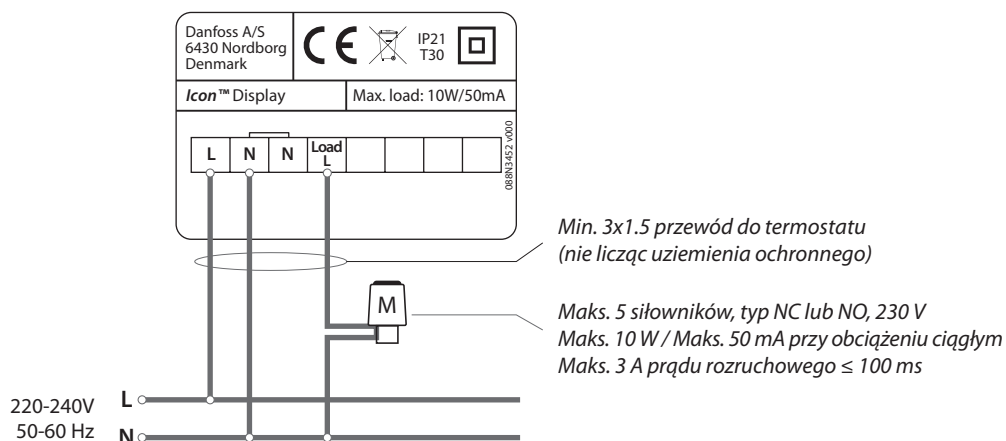

Zamawianie

Produkt	Wersja	Rozmiar	Do skrzynki przyłączeniowej	Nr katalogowy
Danfoss <i>Icon</i> ™ Display	Montaż podtynkowy	80 x 80 mm	Euro, Ø 68 mm	088U1010
Danfoss <i>Icon</i> ™ Display	Montaż natynkowy	86 x 86 mm	nie dotyczy	088U1015

Akcesoria

Produkt	Opis	Nr katalogowy
Danfoss FH-WC, 230 V	Listwa sterująca, 8 kanałów, do 16 wyjść	088H0016

Dane techniczne

Typ	Elektroniczny termostat z dotykowym interfejsem użytkownika
Interfejs użytkownika	Prześwietlający, dotykowy wyświetlacz pojemnościowy
Funkcje interfejsu użytkownika	Ikona ogrzewania, strzałka góra/dół, klawisz potwierdzenia, klawisz „wstecz”
Typ wyświetlacza	Hybrydowy: czerwone pojedyncze diody i segment alfanumeryczny
Funkcje wyświetlacza	Wyłącza się po 10 sekundach bezczynności
Zakres nastawy temperatury	5–35° C (ustawienie zabezpieczające przed zamarzaniem = 5° C)
Temperatura otoczenia, przechowywanie	-20 do 60° C
Temperatura otoczenia podczas pracy	0 do +40° C
Sterownik, typ	Regulowana modulacja szerokości impulsu
Maksymalne obciążenie ciągłe (wyjście)	< 50 mA /10 W (= 5 szt. siłowników Danfoss TWA)
Maks. prąd rozruchowy (siłownik)	3 A ≤ 100 ms
Pobór mocy	0,2 W
Zasilanie (bez siłowników)	220–240 V, 50/60 Hz
Czujnik, pomieszczenie	47 kΩ NTC
Materiał obudowy	Elementy białe: PC ASA Elementy szare: PC, szkło 10%
Stopień IP i klasa izolacji	IP: 21 Klasa izolacji: II
Klasa ErP	 (2%)
Dopuszczenie	CE, RohS, WEEE
Kolor	Biały RAL9010/Ciemnoszary RAL7024
Wymiary, wersje wpuszczane	80 x 80 x 11 mm (088U1010)
Wymiary, wersje naścienne	86 x 86 x 25 mm (088U1015)

Przykłady zastosowań

Okablowanie bez listwy sterującej, przewód zerowy z instalacji zasilającej

Okablowanie z listwą sterującą

¹⁾ **Uwaga!** Listwa sterująca FH-WC 088H0016 obsługuje tylko siłowniki NC.

Wymiary