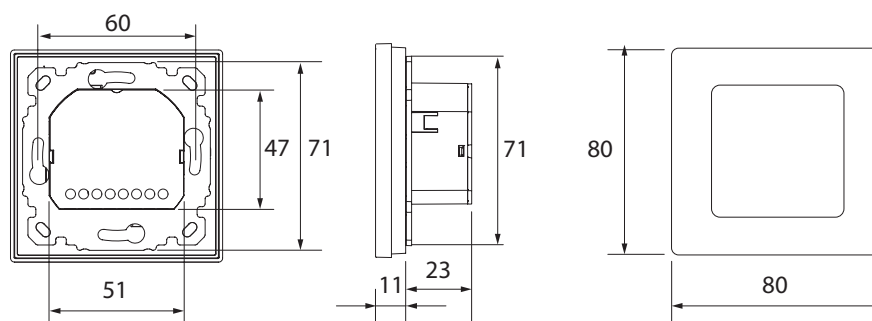

Zamawianie

Produkt	Wersja	Rozmiar	Do skrzynki przyłączeniowej	Nr katalogowy
Danfoss <i>Icon</i> ™ Display	Montaż podtynkowy	80 x 80 mm	Euro, Ø 68 mm	088U1010
Danfoss <i>Icon</i> ™ Display	Montaż natynkowy	86 x 86 mm	nie dotyczy	088U1015

Przykłady zastosowań

Okablowanie bez listwy sterującej, przewód zerowy z instalacji zasilającej

Okablowanie z listwą sterującą

¹⁾ **Uwaga!** Listwa sterująca FH-WC 088H0016 obsługuje tylko siłowniki NC.

Wymiary